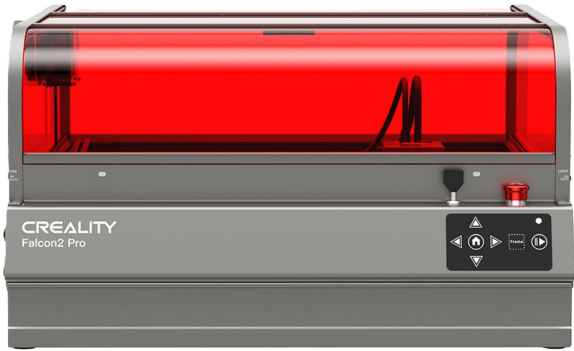

FALCON2 PRO 60W

CREALITY

Incluye: Capacitación virtual de 6 horas y 24 meses garantía

Láser

Diodo

Área

400 x 400 mm

Corte

0-20 mm

Potencia

60W

Resolución

0.08 mm

Conexión

USB

[Comprar por Whatsapp](#)

Especificaciones Técnicas

Láser
Diodo

Área
400 x 400 mm

Corte
0-20 mm

Potencia
60W

Resolución
0.08 mm

Conexión
USB

Dimensiones
664 x 570 x 328.4 mm

Peso
19,51 kg

Consumo
360W